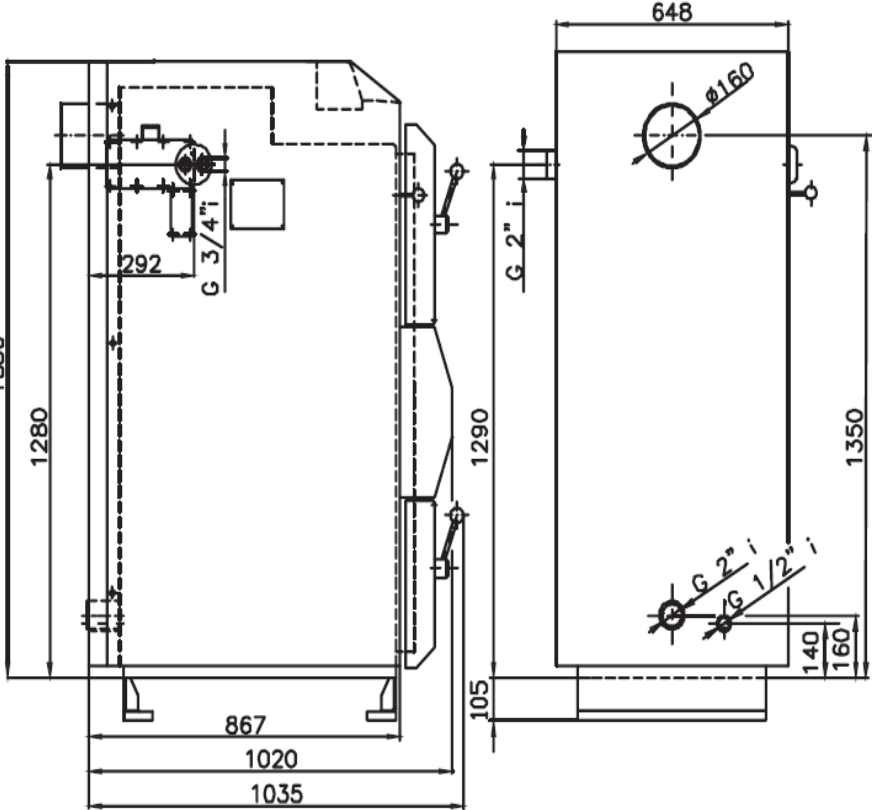

VN45/V45/VN45 LS/V45 LS