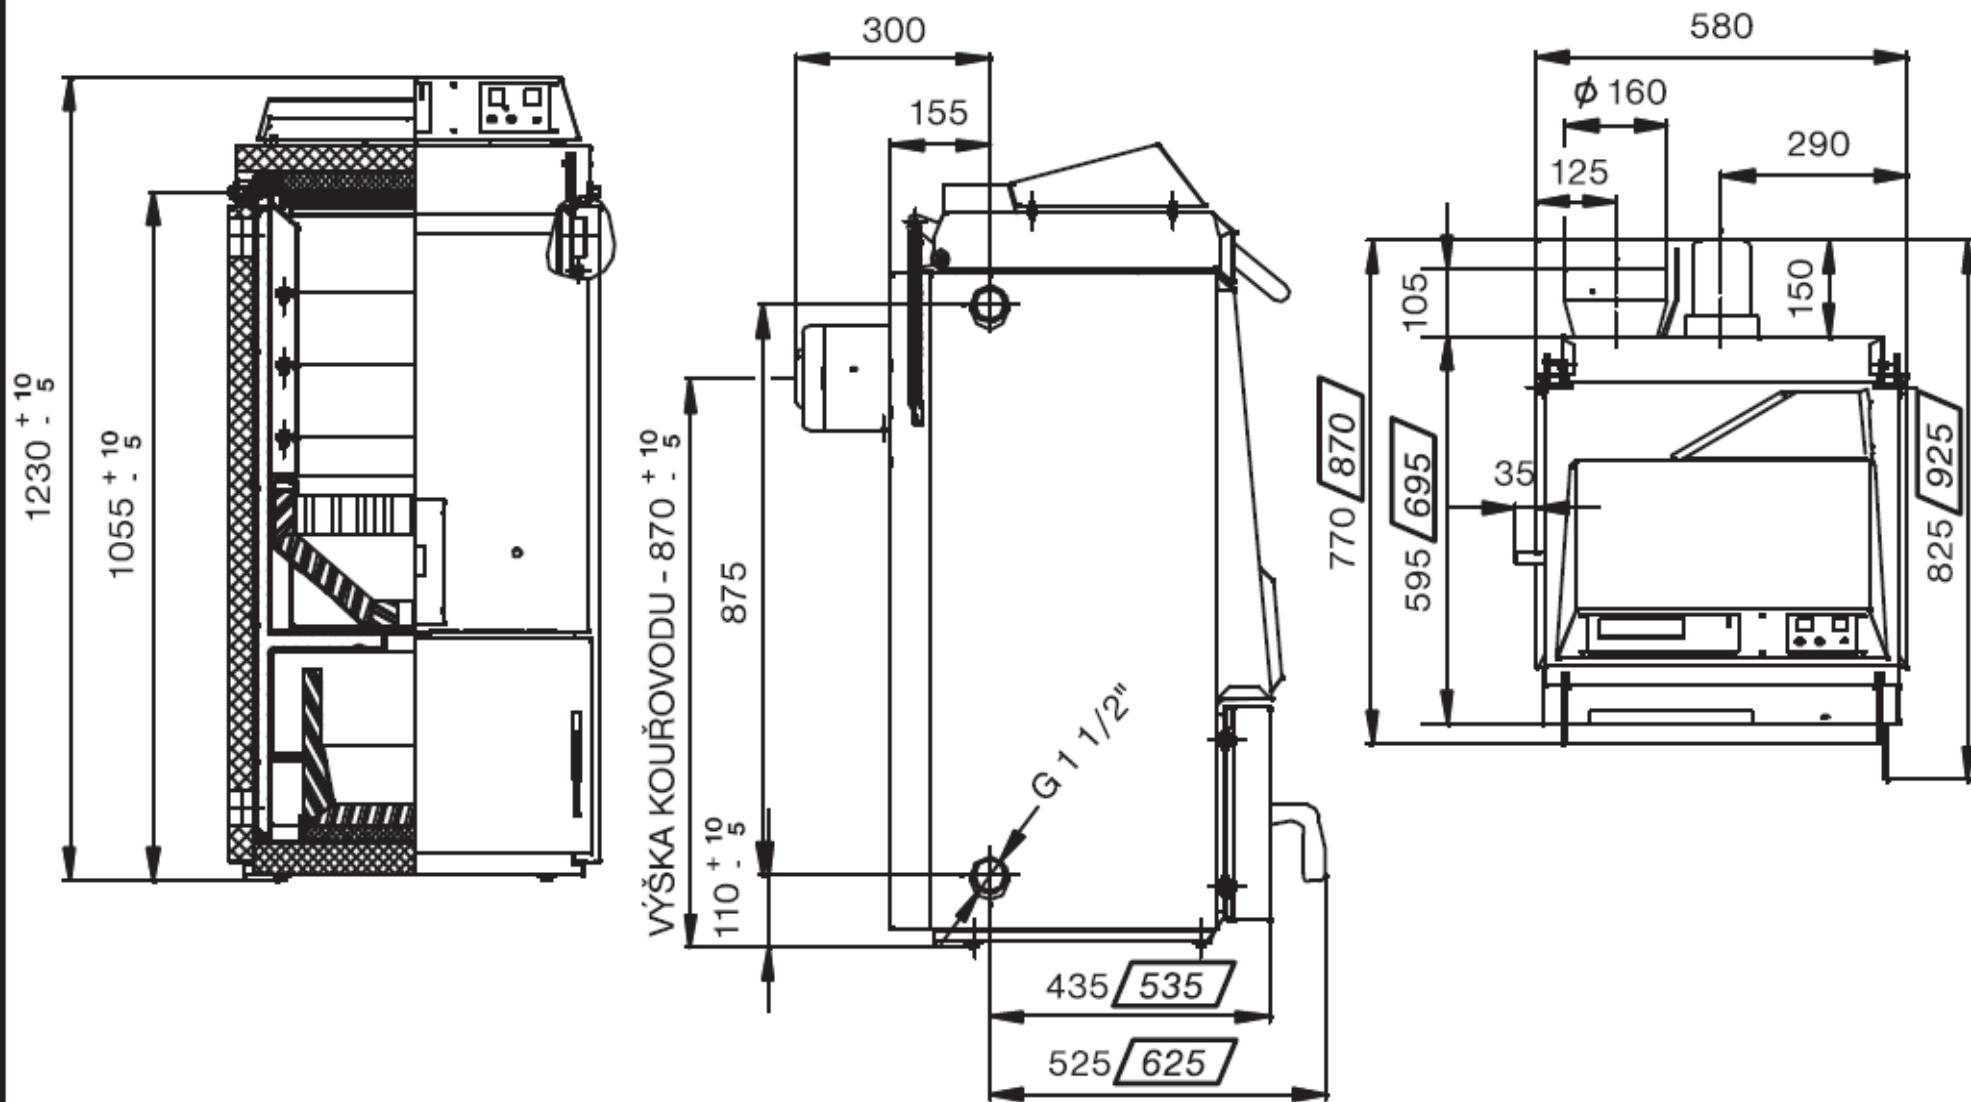

SCHÉMA KOTLE V140 **V210**/EXTRA