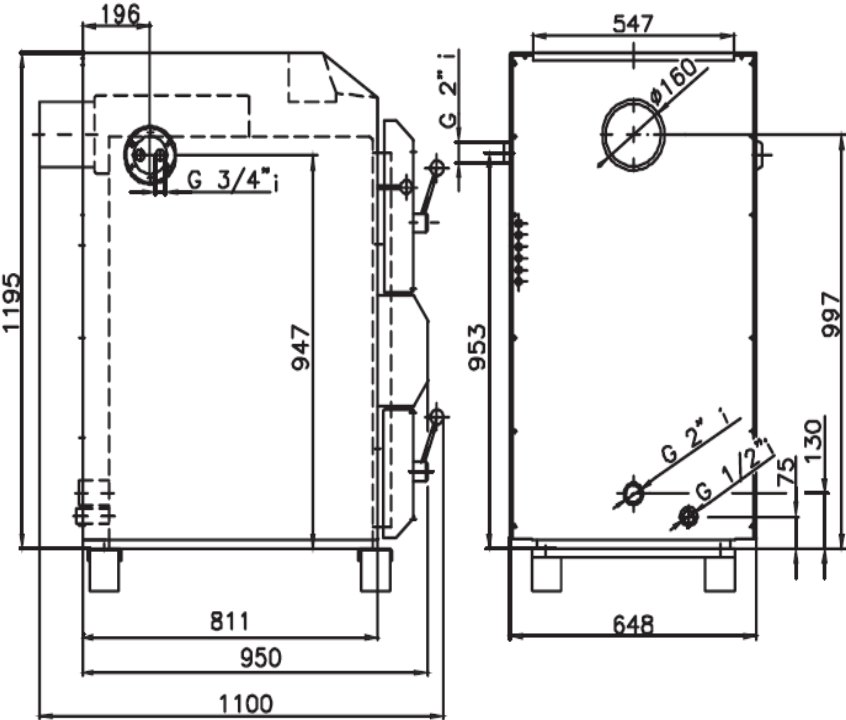

VN25D/V25D/VN25D LS/V25D LS